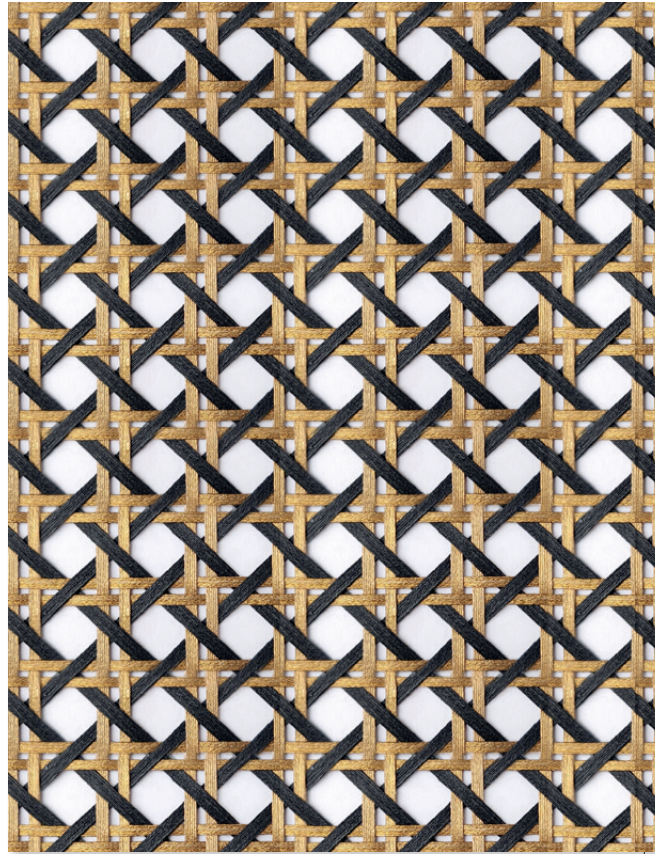

Sier

AS CORES PODEM SOFRER
ALTERAÇÕES NA TONALIDADE DE
ACORDO COM CADA MONITOR
OU TELA DE SMARTPHONE

BZP 0101