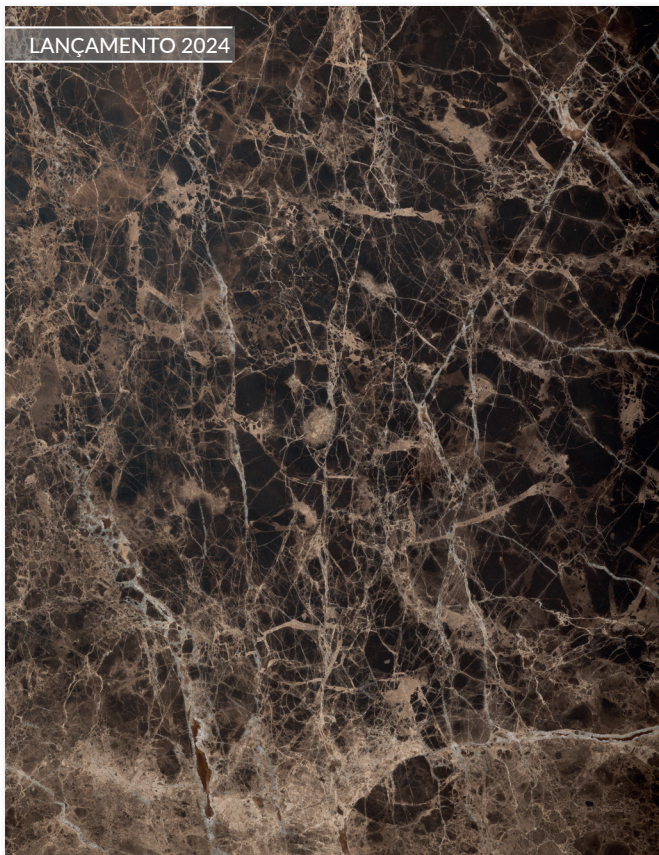

Superfícies disponíveis em chapas de 20mm de espessura, acabamento levigado e lapidadas servindo-se de equipamentos de tecnologia robótica.

Segundo sua composição mineralógica, padrões e cores predominantes, os mármore e quartzitos foram criteriosamente selecionados sob a premissa de ofertar materiais nobres que compõe peças de destaque nos ambientes para os quais forem especificadas.

LANÇAMENTO 2024

Sier

ALL SAINTS LEVIGADO  
(RO.01.LE)

LANÇAMENTO 2024

AS CORES PODEM SOFRER  
ALTERAÇÕES NA TONALIDADE DE  
ACORDO COM CADA MONITOR  
OU TELA DE SMARTPHONE

BRANCO PARANÁ LEVIGADO  
(RO.02.LE)

LANÇAMENTO 2024

Sier

MARROM IMPERADOR LEVIGADO  
(RO.03.LE)

LANÇAMENTO 2024

AS CORES PODEM SOFRER  
ALTERAÇÕES NA TONALIDADE DE  
ACORDO COM CADA MONITOR  
OU TELA DE SMARTPHONE

VERDE GUATEMALA LEVIGADO  
(RO.05.LE)