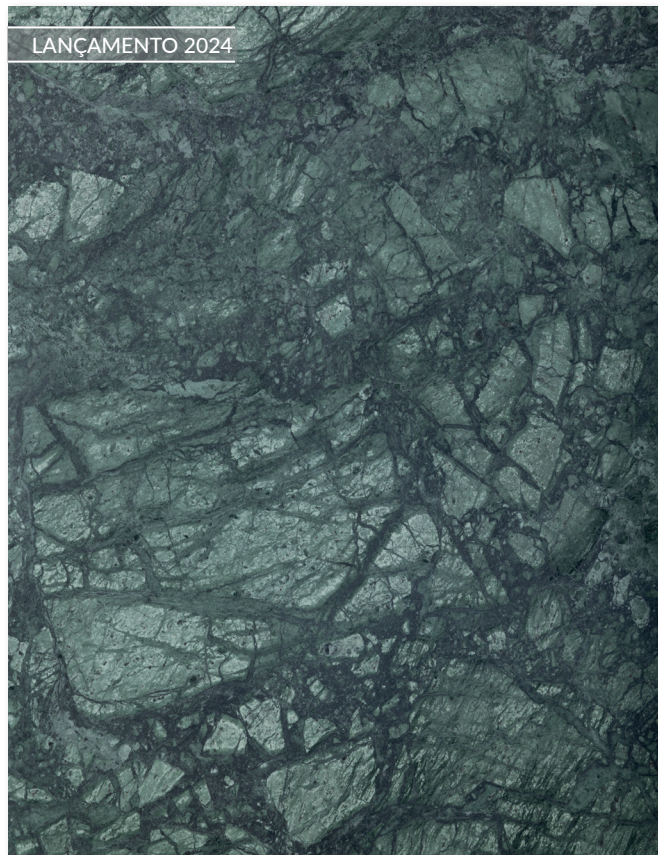

Superfícies disponíveis em chapas de 20mm de espessura, acabamento levigado e lapidadas servindo-se de equipamentos de tecnologia robótica.

Segundo sua composição mineralógica, padrões e cores predominantes, os mármore e quartzitos foram criteriosamente selecionados sob a premissa de ofertar materiais nobres que compõe peças de destaque nos ambientes para os quais forem especificadas.

LANÇAMENTO 2024

Sier

ALL SAINTS LEVIGADO  
(RO.01.LE)

LANÇAMENTO 2024

AS CORES PODEM SOFRER  
ALTERAÇÕES NA TONALIDADE DE  
ACORDO COM CADA MONITOR  
OU TELA DE SMARTPHONE

BRANCO PARANÁ LEVIGADO  
(RO.02.LE)

LANÇAMENTO 2024

Sier

MARROM IMPERADOR LEVIGADO  
(RO.03.LE)

LANÇAMENTO 2024

AS CORES PODEM SOFRER  
ALTERAÇÕES NA TONALIDADE DE  
ACORDO COM CADA MONITOR  
OU TELA DE SMARTPHONE

VERDE GUATEMALA LEVIGADO  
(RO.05.LE)