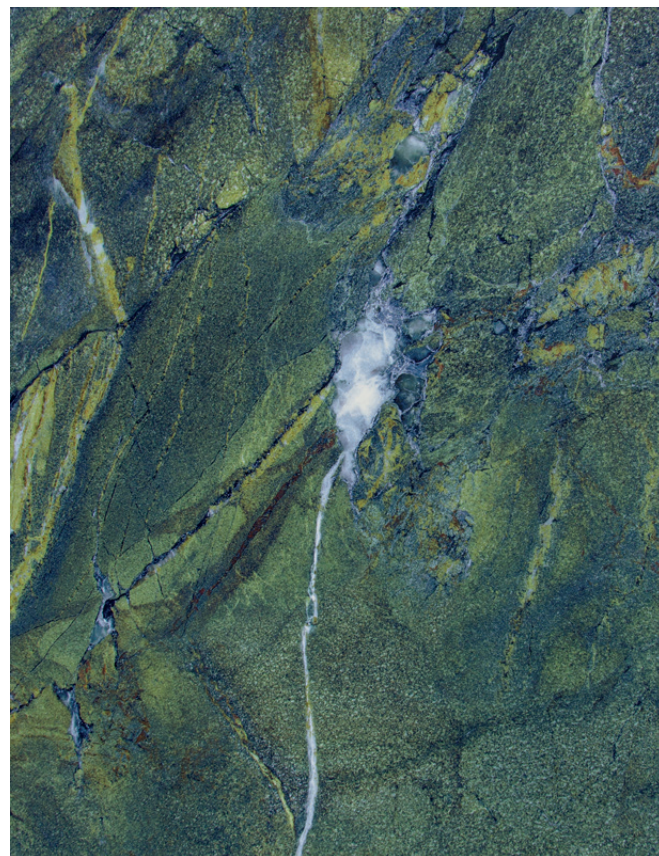

Sier

PETRAS

2024

Geólogos e técnicos estudam como transformar matérias-primas naturais como argila, feldspato, quartzo e minerais, para obter materiais química e fisicamente inertes, capazes de unir as mais altas qualidades técnicas ao aspecto natural típico das pedras e dos mármore, com maior praticidade de uso e manutenção.

Dimensões máximas: 3,00m x 1,50m (4,50m²)

Espessura: 0,006m

SAIBA MAIS

Sier

CALACATTA
MACCHIA VECCHIA

AS CORES PODEM SOFRER
ALTERAÇÕES NA TONALIDADE DE
ACORDO COM CADA MONITOR
OU TELA DE SMARTPHONE

SAHARA NOIR

Sier

GREY MARBLE

AS CORES PODEM SOFRER
ALTERAÇÕES NA TONALIDADE DE
ACORDO COM CADA MONITOR DE
ACORDO COM CADA MONITOR
OU TELA DE SMARTPHONE

VERDE KARZAI